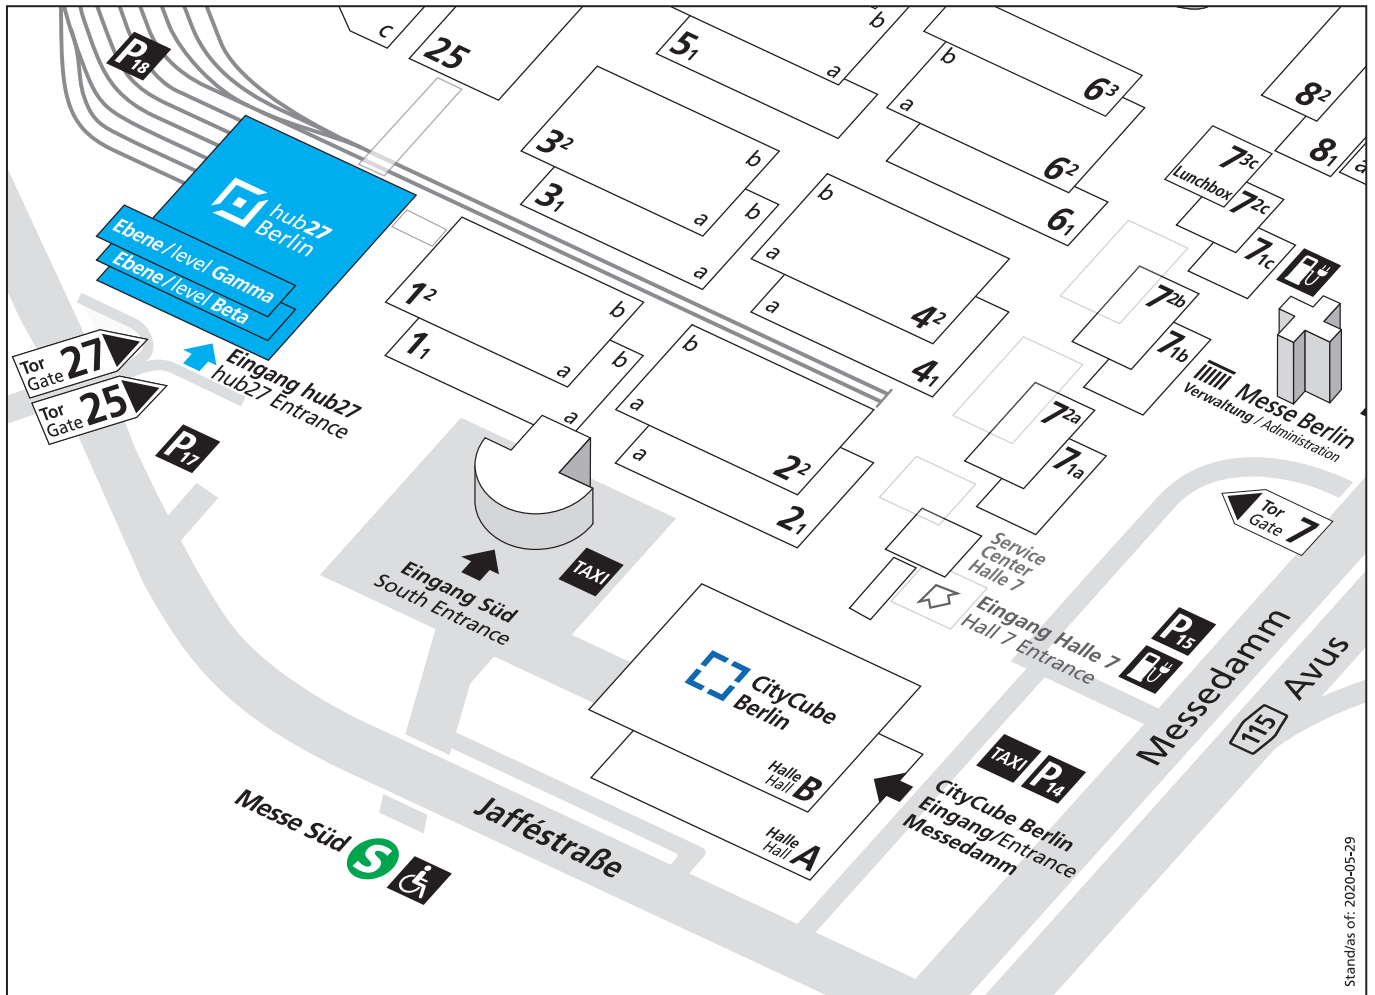

Messegelände  
Exhibition Grounds

smart country

convention

↑ hub27 Berlin  
Eingang / Entrance  
Jafféstraße

S S-Bahn  
S3, S9 Richtung / Direction Spandau  
Station: Messe Süd