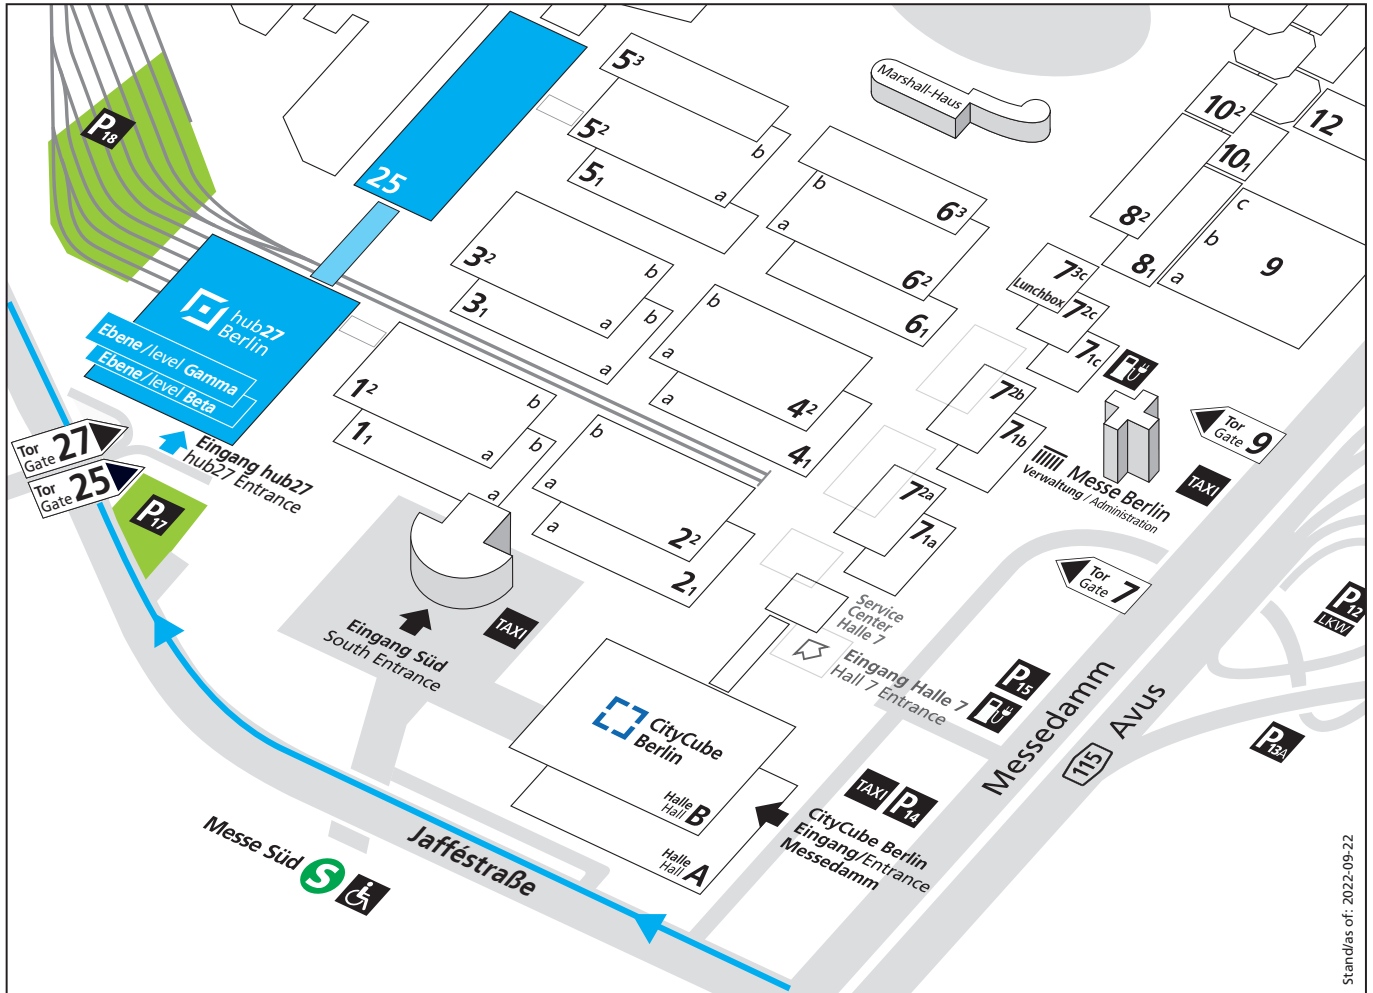

Messegelände
Exhibition Grounds

Smart Country Convention
18. – 20. Oktober 2022
hub27 Berlin

smart country

convention

 **hub27 Berlin**
Eingang / Entrance
Jafféstraße

 **Parkplätze / Parking P17/P18**

 **Zufahrt / Access**

 **S-Bahn**
S3, S9 Richtung / Direction Spandau
Station: Messe Süd